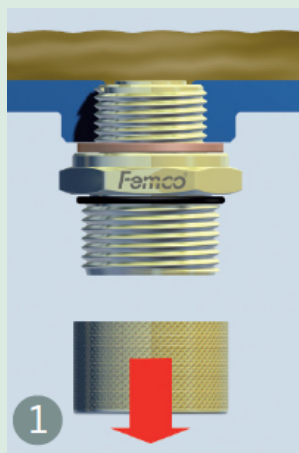

# クリックドレインプラグ

工具は一切不要  
フェムコのオイルプラグに真鍮製ドレイナーを  
熱いオイルを排出 取り付けて、自動車や機械からオイルを排出  
100% 真鍮製  
よりクリーンなオイル交換

- ✓ クリーンなオイル交換
- ✓ 簡単なオイル交換
- ✓ 安全なオイル交換

① キャップの取り外し

② 付属ホースをねじ込む

③ オイル排出

クリックドレインプラグを  
自動車や機械に取り付けて  
メンテナンス時間を削減

フェムコのクリッカー  
はあらゆる真空装置(  
EVAC)に取り付けられ、  
より素早くオイル交換  
が可能

# コンパクトプラグ

薄型で、露出が少ないので、プラグと路面を擦る  
リスクが少ないです

薄型コンパクトプラグは、手が入りにくい  
狭い作業スペースに最適

オリジナルプラグ

コンパクトプラグ