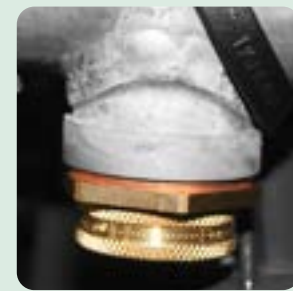

# クリックドレインプラグ

工具は一切不要  
フェムコのオイルプラグに真鍮製ドレイナーを  
熱いオイルを排出 取り付けて、自動車や機械からオイルを排出  
100% 真鍮製  
よりクリーンなオイル交換

- ✓ クリーンなオイル交換
- ✓ 簡単なオイル交換
- ✓ 安全なオイル交換

① キャップの取り外し

② 付属ホースをねじ込む

③ オイル排出

クリックドレインプラグを  
自動車や機械に取り付けて  
メンテナンス時間を削減

フェムコのクリッカー  
はあらゆる真空装置(  
EVAC)に取り付けられ、  
より素早くオイル交換  
が可能

# コンパクトプラグ

薄型で、露出が少ないので、プラグと路面を擦る  
リスクが少ないです

薄型コンパクトプラグは、手が入りにくい  
狭い作業スペースに最適

オリジナルプラグ

コンパクトプラグ