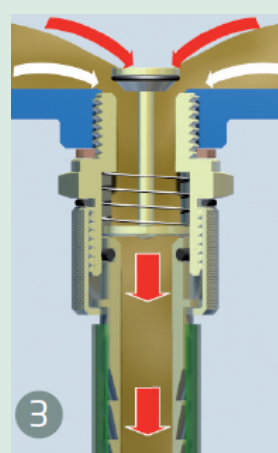

# クリックドレインプラグ

工具は一切不要  
フェムコのオイルプラグに真鍮製ドレイナーを  
熱いオイルを排出 取り付けて、自動車や機械からオイルを排出  
100% 真鍮製  
よりクリーンなオイル交換

- ✓ クリーンなオイル交換
- ✓ 簡単なオイル交換
- ✓ 安全なオイル交換

① キャップの取り外し

② 付属ホースをねじ込む

③ オイル排出

クリックドレインプラグを  
自動車や機械に取り付けて  
メンテナンス時間を削減

フェムコのクリッカー  
はあらゆる真空装置(  
EVAC)に取り付けられ、  
より素早くオイル交換  
が可能

# コンパクトプラグ

薄型で、露出が少ないので、プラグと路面を擦る  
リスクが少ないです

薄型コンパクトプラグは、手が入りにくい  
狭い作業スペースに最適

オリジナルプラグ

コンパクトプラグ