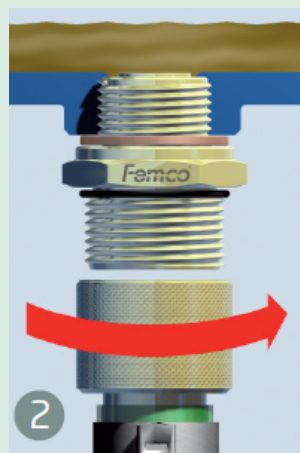

# クリックドレインプラグ

工具は一切不要  
フェムコのオイルプラグに真鍮製ドレイナーを  
熱いオイルを排出 取り付けて、自動車や機械からオイルを排出  
100% 真鍮製  
よりクリーンなオイル交換

- ✓ クリーンなオイル交換
- ✓ 簡単なオイル交換
- ✓ 安全なオイル交換

① キャップの取り外し

② 付属ホースをねじ込む

③ オイル排出

クリックドレインプラグを  
自動車や機械に取り付けて  
メンテナンス時間を削減

フェムコのクリッカー  
はあらゆる真空装置(  
EVAC)に取り付けられ、  
より素早くオイル交換  
が可能

# コンパクトプラグ

薄型で、露出が少ないので、プラグと路面を擦る  
リスクが少ないです

薄型コンパクトプラグは、手が入りにくい  
狭い作業スペースに最適

オリジナルプラグ

コンパクトプラグ