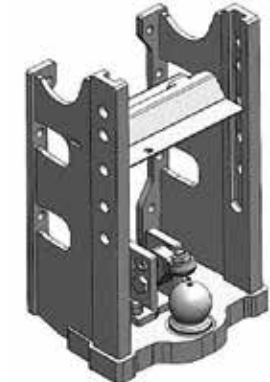

クランプ / KRAMP

●オランダ

汎用部品の大手サプライヤー。
世界、10か所に拠点のある
業界最大手の部品メーカーです。

scharmüller
ANHÄNGERKUPPLUNGEN

ケンフィックス / KENNFIXX

●ドイツ