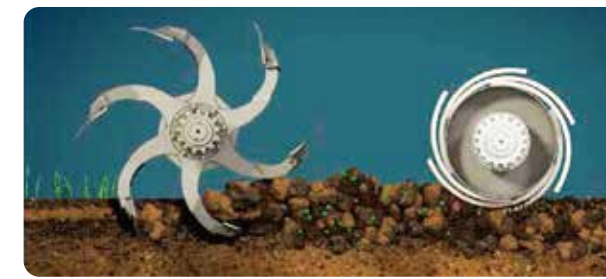

前方のブレードが耕起、後方のローラーが整地+鎮圧。

オールラウンドなブレード。
簡単に交換可能。

型式	33SX・38SX・48SX・ 58SX・38FSX
作業 深度	15cm~35cm